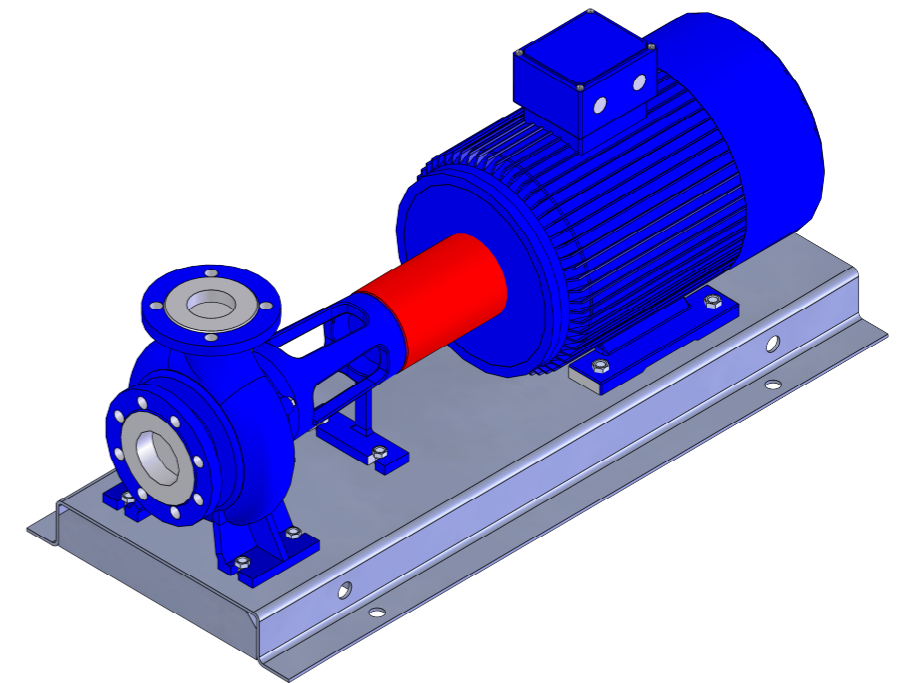

NHVe.65-160 [11,0 kW] n= 2900 obr/min

NHVe.65-160	11,0kW/2900 rpm	 Grudziądz Ul. Droga Jeziorna 8
	160-2	