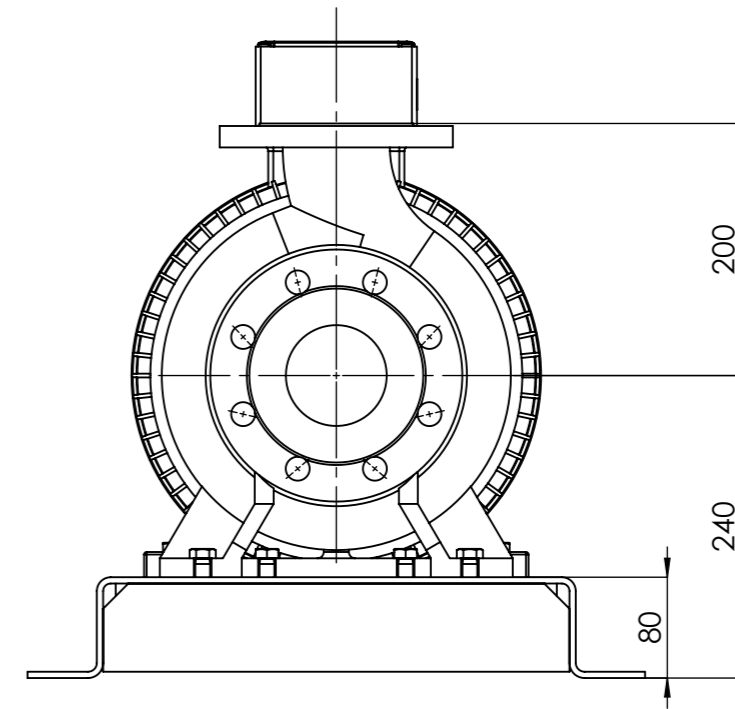

NHVe.65-160 [11,0 kW] n= 2900 obr/min

NHVe.65-160	11,0kW/2900 rpm	 Grudziądz Ul. Droga Jeziorna 8
	160-2	