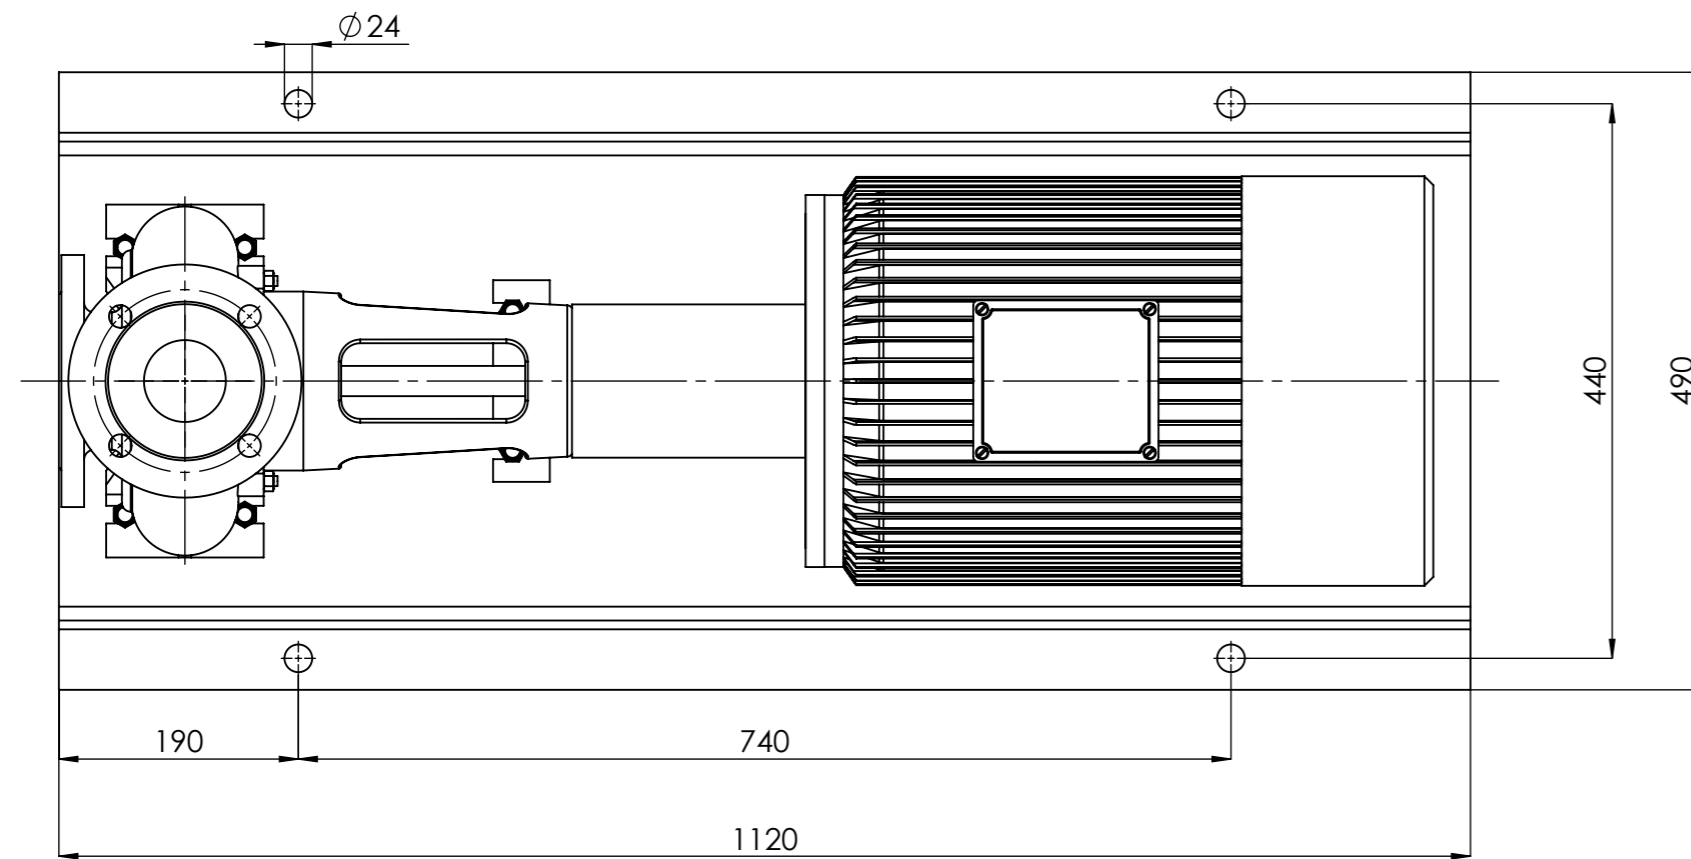

NHVe.65-160 [11,0 kW] n= 2900 obr/min

NHVe.65-160	11,0kW/2900 rpm	 Grudziądz Ul. Droga Jeziorna 8
	160-2	