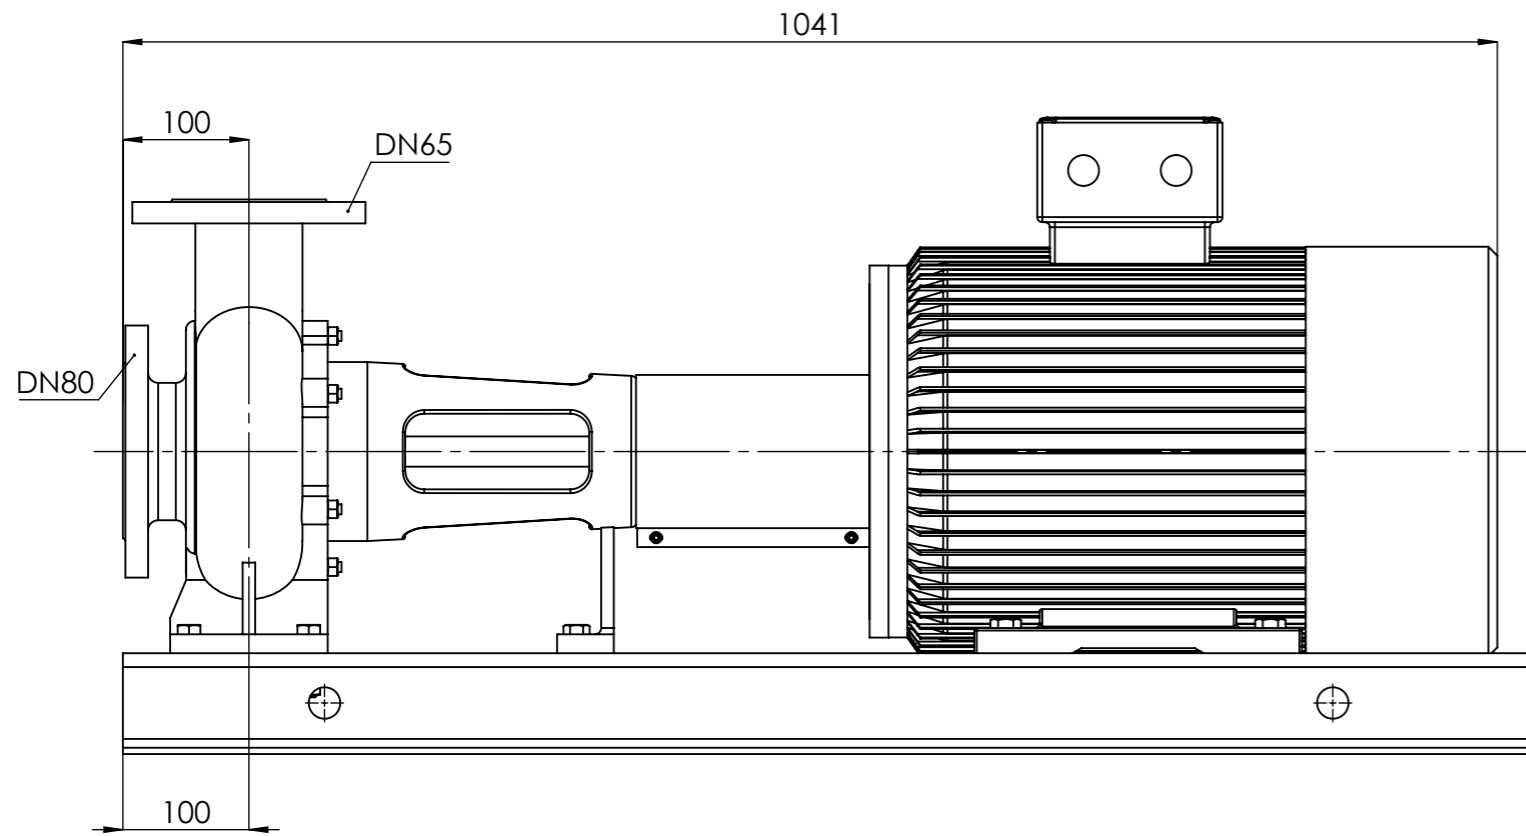

NHVe.65-160 [11,0 kW] n= 2900 obr/min

NHVe.65-160	11,0kW/2900 rpm	 Grudziądz Ul. Droga Jeziorna 8
	160-2	